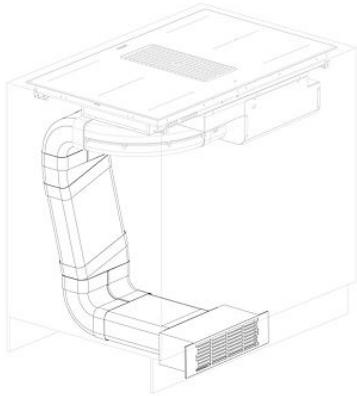

KIT FILTRE VENTO

Accessoires et compléments

Code: A700 D80

DÉTAILS

Matériau Masque en acier inoxydable

Description complète hauteur de la plinthe 100/150 mm

Type d'accessoire Accessoires hottes
